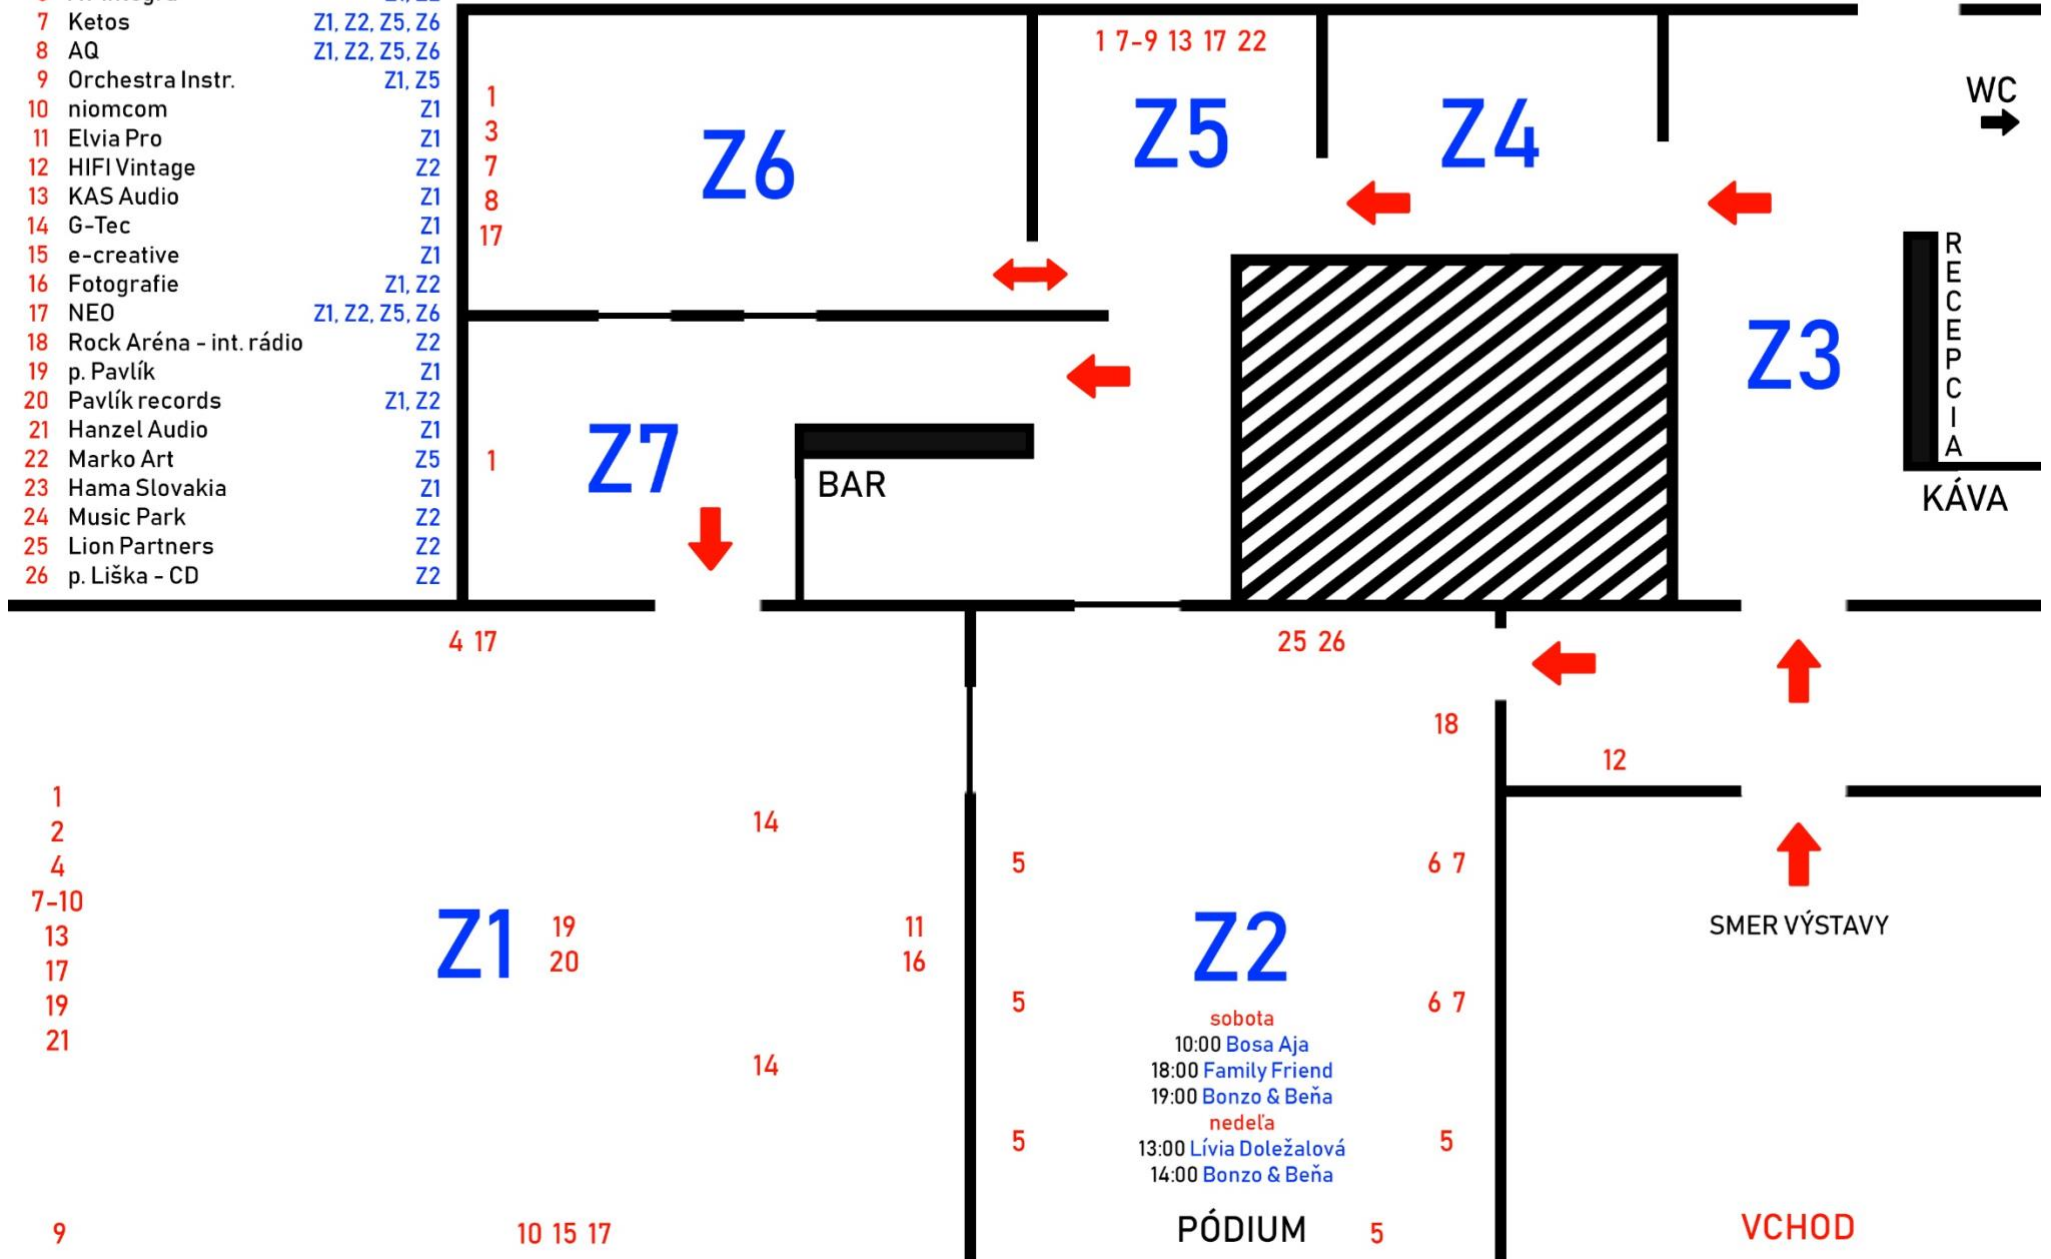

- 1 Duban Z1, Z2, Z6, Z7
- 2 Horn Z2
- 3 Image Audio Z6
- 4 IBD Slovakia Z1, Z2
- 5 Elektromax Z1, Z2
- 6 AV Integra Z1, Z2
- 7 Ketos Z1, Z2, Z5, Z6
- 8 AQ Z1, Z2, Z5, Z6
- 9 Orchestra Instr. Z1, Z5
- 10 niomcom Z1
- 11 Elvia Pro Z1
- 12 HIFI Vintage Z2
- 13 KAS Audio Z1
- 14 G-Tec Z1
- 15 e-creative Z1
- 16 Fotografie Z1, Z2
- 17 NEO Z1, Z2, Z5, Z6
- 18 Rock Aréna - int. rádio Z2
- 19 p. Pavlík Z1
- 20 Pavlík records Z1, Z2
- 21 Hanzel Audio Z1
- 22 Marko Art Z5
- 23 Hama Slovakia Z1
- 24 Music Park Z2
- 25 Lion Partners Z2
- 26 p. Liška - CD Z2

HIFI VÝSTAVA

Sladovnícka ulica

Zastúpené značky podľa vystavovateľov

DUBAN

Z1 Z2 Z6 Z7

Naim
ATC
Harbeth
ProAc
Totem
Rega
Project
NAD
stojany Duban
hroty Duban

KAS AUDIO

Z1