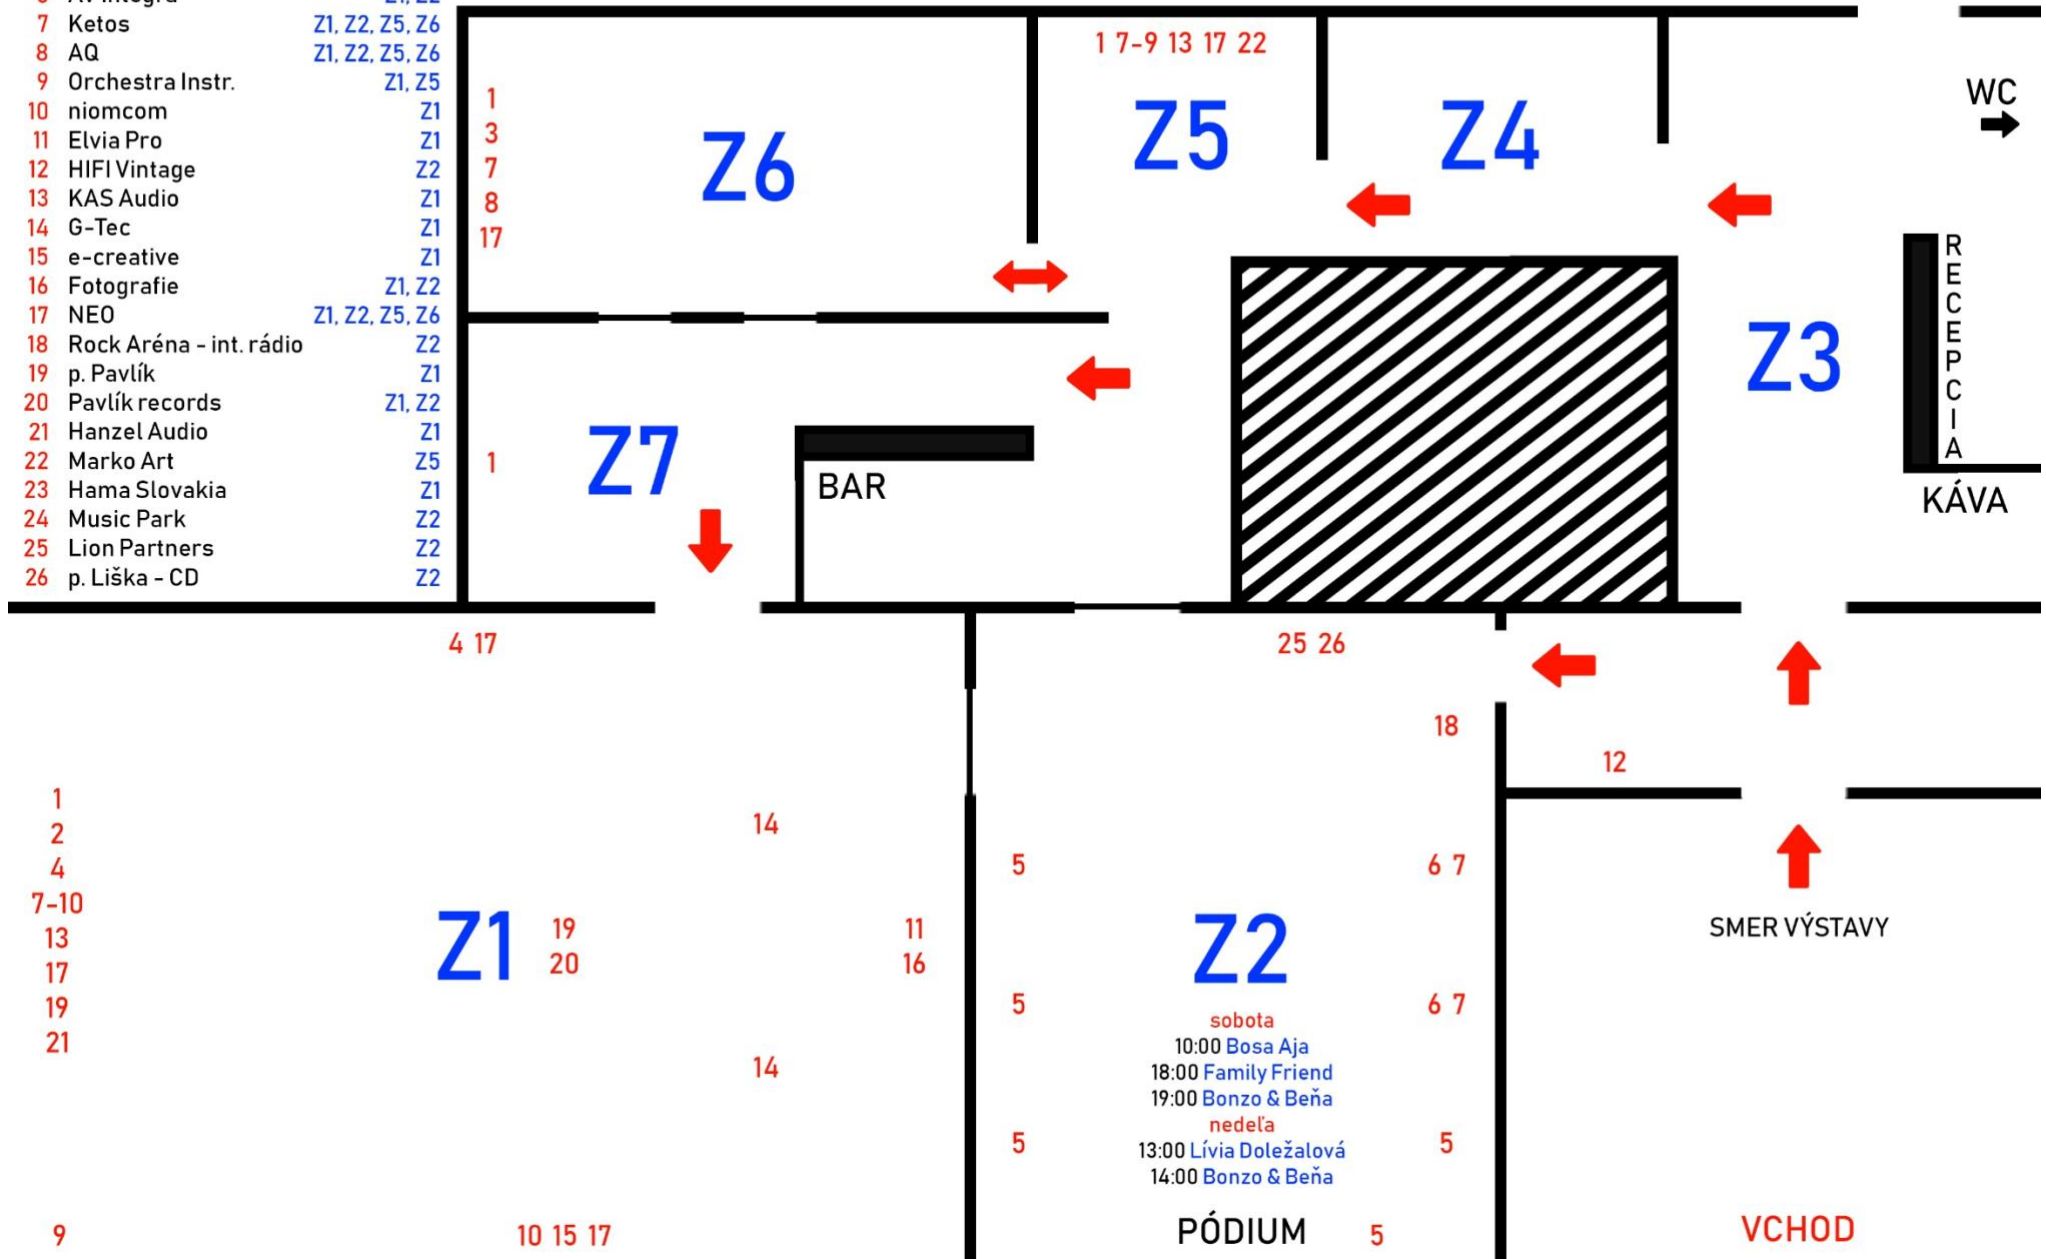

- 1 Duban Z1, Z2, Z6, Z7
- 2 Horn Z2
- 3 Image Audio Z6
- 4 IBD Slovakia Z1, Z2
- 5 Elektromax Z1, Z2
- 6 AV Integra Z1, Z2
- 7 Ketos Z1, Z2, Z5, Z6
- 8 AQ Z1, Z2, Z5, Z6
- 9 Orchestra Instr. Z1, Z5
- 10 niomcom Z1
- 11 Elvia Pro Z1
- 12 HIFI Vintage Z2
- 13 KAS Audio Z1
- 14 G-Tec Z1
- 15 e-creative Z1
- 16 Fotografie Z1, Z2
- 17 NEO Z1, Z2, Z5, Z6
- 18 Rock Aréna - int. rádio Z2
- 19 p. Pavlík Z1
- 20 Pavlík records Z1, Z2
- 21 Hanzel Audio Z1
- 22 Marko Art Z5
- 23 Hama Slovakia Z1
- 24 Music Park Z2
- 25 Lion Partners Z2
- 26 p. Liška - CD Z2

HIFI VÝSTAVA

Sladovnícka ulica

WC
→

R
E
C
E
P
C
I
A

KÁVA

1 7-9 13 17 22

1
3
7
8
17

1

4 17

25 26

18

12

1
2
4
7-10
13
17
19
21

14

11
16

5

6 7

Z1 19
20

Z2

6 7

sobota
10:00 Bosa Aja
18:00 Family Friend
19:00 Bonzo & Beňa
nedeľa
13:00 Lívia Doležalová
14:00 Bonzo & Beňa

5

5

9

10 15 17

PÓDIUM

5

VCHOD

SMER VÝSTAVY

BAR

Z6

Z5

Z4

Z3

Z7